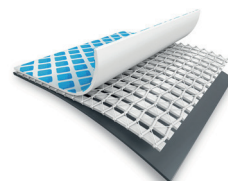

CARATTERISTICHE

Struttura antiruggine

Telaio XTR in acciaio zincato resistente alla ruggine e travi orizzontali verniciate a polvere all'interno e all'esterno per una potente protezione dalla ruggine.

Sistema di aerazione Hydro Technology

Un filtro che migliora la filtrazione, aumentando la purezza e la chiarezza dell'acqua.

PVC 3 strati Super-Tough

Rivestimento in PVC a 3 strati Super-Tough e poliestere extra forte per una maggiore resistenza.