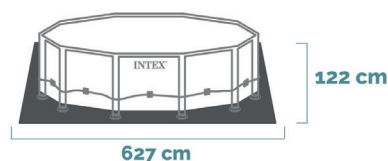

DIMENSIONI PRODOTTO

DIMENSIONI

Bordo piscina

DIMENSIONI

Ingombro totale piscina

Spazio di sicurezza aggiuntivo intorno alla piscina min 1,2 m

DIMENSIONI

Pompa

SPAZIO CONSIGLIATO

Intorno alla piscina

SPAZIO CONSIGLIATO

Intorno alla pompa

BOTERO 4

Piscina Rotonda Botero 4

732x132 cm

CODICE#
BOT4

Forma	Rotonda
Dimensioni prodotto	732x132 cm
Dimensioni imballo	105,4x53,3x129,9 cm
Garanzia	2 anni

Qualità, stile ed eleganza

Le piscine fanno parte della linea top di gamma. Hanno una struttura in acciaio zincato verniciato a polvere antiruggine che garantisce stabilità e robustezza. Il liner con pareti a 3 strati è 3 volte più resistente delle piscine tradizionali ed è composto da uno strato retinato in poliestere contenuto tra due spessi strati di PVC.