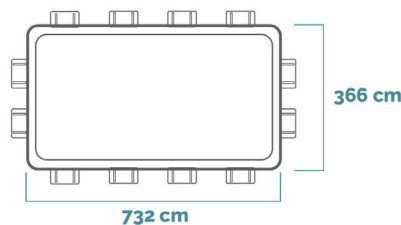

Intorno alla pompa

DIMENSIONI

Pompa

VINCI 2

Piscina Rettangolare Vinci 2 +
Set pallavolo

732x366x132 cm

CODICE#
VIN2

Forma	Rettangolare
Dimensioni prodotto	732x366x132 cm
Dimensioni imballo	60x58,7x151,1 cm
Garanzia	2 anni

TELO BASE

Telo base sui cui appoggiare la piscina, così da proteggere ulteriormente il prodotto.

DIMENSIONI PRODOTTO

DIMENSIONI

Bordo piscina

DIMENSIONI

Ingombro totale piscina

Spazio di sicurezza aggiuntivo intorno alla piscina min 1,5-2 m