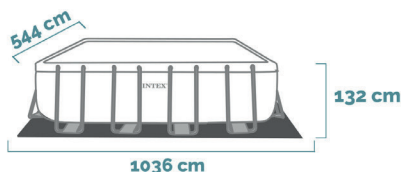

975x488x132 cm

CODICE#
VIN3

Forma	Rettangolare
Dimensioni prodotto	975x488x132 cm
Dimensioni imballo	81,59x53,3x151,1 cm
Garanzia	2 anni

Qualità, stile ed eleganza

Le piscine fanno parte della linea top di gamma. Hanno una struttura in acciaio zincato verniciato a polvere antiruggine che garantisce stabilità e robustezza. Il liner con pareti a 3 strati è 3 volte più resistente delle piscine tradizionali ed è composto da uno strato retinato in poliestere contenuto tra due spessi strati di PVC.

TELO BASE

Telo base sui cui appoggiare la piscina, così da proteggere ulteriormente il prodotto.

DIMENSIONI PRODOTTO

DIMENSIONI

Bordo piscina

SPAZIO CONSIGLIATO

Intorno alla piscina

DIMENSIONI

Ingombro totale piscina

Spazio di sicurezza aggiuntivo intorno alla piscina min 1,5-2 m

SPAZIO CONSIGLIATO

Intorno alla pompa

DIMENSIONI

Pompa

BOTERO 1

Piscina Rotonda Botero 1

488x122 cm

CODICE#
BOT1

Forma	Rotonda
Dimensioni prodotto	488x122 cm
Dimensioni imballo	73,6x53x129,2 cm
Garanzia	2 anni

Qualità, stile ed eleganza

Le piscine fanno parte della linea top di gamma. Hanno una struttura in acciaio zincato verniciato a polvere antiruggine che garantisce stabilità e robustezza. Il liner con pareti a 3 strati è 3 volte più resistente delle piscine tradizionali ed è composto da uno strato retinato in poliestere contenuto tra due spessi strati di PVC.