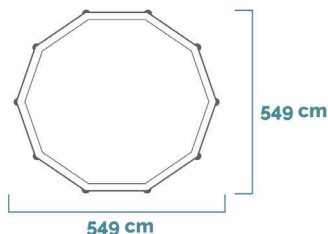

DIMENSIONI PRODOTTO

DIMENSIONI

Bordo piscina

DIMENSIONI

Ingombro totale piscina

Spazio di sicurezza aggiuntivo intorno alla piscina min 1,2 m

DIMENSIONI

Pompa