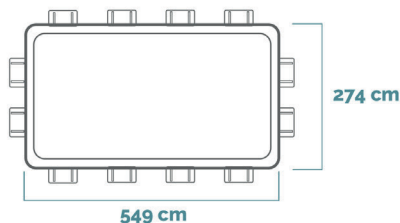

DIMENSIONI PRODOTTO

DIMENSIONI

Bordo piscina