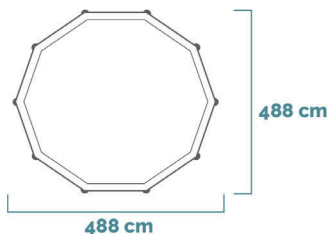

DIMENSIONI PRODOTTO

DIMENSIONI

Bordo piscina

DIMENSIONI

Ingombro totale piscina

Spazio di sicurezza aggiuntivo intorno alla piscina min 1,2 m

DIMENSIONI

Pompa