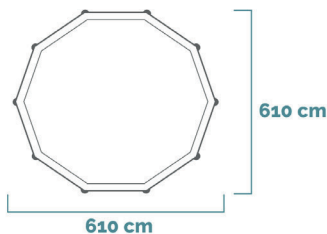

DIMENSIONI PRODOTTO

DIMENSIONI

Bordo piscina

DIMENSIONI

Ingombro totale piscina

Spazio di sicurezza aggiuntivo intorno alla piscina min 1,2 m

DIMENSIONI

Pompa