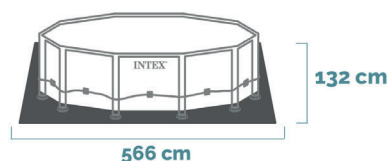

DIMENSIONI PRODOTTO

DIMENSIONI

Bordo piscina

DIMENSIONI

Ingombro totale piscina

Spazio di sicurezza aggiuntivo intorno alla piscina min 1,2 m

DIMENSIONI

Pompa

SPAZIO CONSIGLIATO

Intorno alla piscina

SPAZIO CONSIGLIATO

Intorno alla pompa

BOTERO 3

Piscina Rotonda Botero 3

610x122 cm

CODICE#
BOT3

Forma	Rotonda
Dimensioni prodotto	610x122 cm
Dimensioni imballo	97,15x51,8x129,2 cm
Garanzia	2 anni

Qualità, stile ed eleganza

Le piscine fanno parte della linea top di gamma. Hanno una struttura in acciaio zincato verniciato a polvere antiruggine che garantisce stabilità e robustezza. Il liner con pareti a 3 strati è 3 volte più resistente delle piscine tradizionali ed è composto da uno strato retinato in poliestere contenuto tra due spessi strati di PVC.