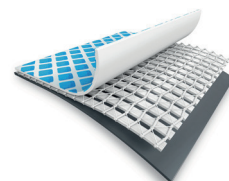

Forma	Rotonda
Dimensioni prodotto	732x132 cm
Dimensioni imballo	105,4x53,3x129,9 cm
Garanzia	2 anni

Qualità, stile ed eleganza

Le piscine fanno parte della linea top di gamma. Hanno una struttura in acciaio zincato verniciato a polvere antiruggine che garantisce stabilità e robustezza. Il liner con pareti a 3 strati è 3 volte più resistente delle piscine tradizionali ed è composto da uno strato retinato in poliestere contenuto tra due spessi strati di PVC.

CARATTERISTICHE

Struttura antiruggine

Telaio XTR in acciaio zincato resistente alla ruggine e travi orizzontali verniciate a polvere all'interno e all'esterno per una potente protezione dalla ruggine.

Sistema di aerazione Hydro Technology

Un filtro che migliora la filtrazione, aumentando la purezza e la chiarezza dell'acqua.

PVC 3 strati Super-Tough

Rivestimento in PVC a 3 strati Super-Tough e poliestere extra forte per una maggiore resistenza.