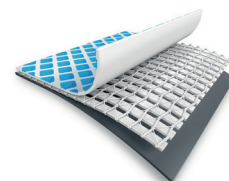

Un filtro che migliora la filtrazione, aumentando la purezza e la chiarezza dell'acqua.

PVC 3 strati Super-Tough

Rivestimento in PVC a 3 strati Super-Tough e poliestere extra forte per una maggiore resistenza.

Qualità, stile ed eleganza

Le piscine fanno parte della linea top di gamma. Hanno una struttura in acciaio zincato verniciato a polvere antiruggine che garantisce stabilità e robustezza. Il liner con pareti a 3 strati è 3 volte più resistente delle piscine tradizionali ed è composto da uno strato retinato in poliestere contenuto tra due spessi strati di PVC.

CARATTERISTICHE

Struttura antiruggine

Telaio XTR in acciaio zincato resistente alla ruggine e travi orizzontali verniciate a polvere all'interno e all'esterno per una potente protezione dalla ruggine.

Sistema di aerazione Hydro Technology