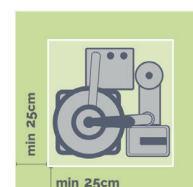

TELO BASE

Telo base sui cui appoggiare la piscina, così da proteggere ulteriormente il prodotto.

DIMENSIONI PRODOTTO

DIMENSIONI

Bordo piscina

DIMENSIONI

Ingombro totale piscina

Spazio di sicurezza aggiuntivo intorno alla piscina min 1,5-2 m

DIMENSIONI

Pompa

SPAZIO CONSIGLIATO

Intorno alla piscina

SPAZIO CONSIGLIATO

Intorno alla pompa

VINCI 3

Piscina Rettangolare Vinci 3 + Set pallavolo

975x488x132 cm

CODICE#
VIN3

Forma	Rettangolare
Dimensioni prodotto	975x488x132 cm
Dimensioni imballo	81,59x53,3x151,1 cm
Garanzia	2 anni

Qualità, stile ed eleganza

Le piscine fanno parte della linea top di gamma. Hanno una struttura in acciaio zincato verniciato a polvere antiruggine che garantisce stabilità e robustezza. Il liner con pareti a 3 strati è 3 volte più resistente delle piscine tradizionali ed è composto da uno strato retinato in poliestere contenuto tra due spessi strati di PVC.