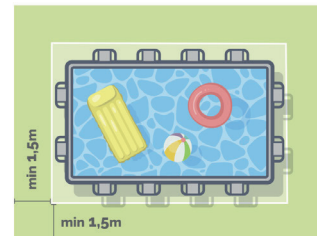

TELO DI COPERTURA

Telo che aiuta a coprire la piscina per proteggerla da sporco ed eventi atmosferici.

TELO BASE

Telo base sui cui appoggiare la piscina, così da proteggere ulteriormente il prodotto.

DIMENSIONI PRODOTTO

DIMENSIONI

Bordo piscina

SPAZIO CONSIGLIATO

Intorno alla piscina

DIMENSIONI

Ingombro totale piscina

Spazio di sicurezza aggiuntivo intorno alla piscina min 1,5-2 m

SPAZIO CONSIGLIATO

Intorno alla pompa

DIMENSIONI

Pompa

VINCI 2

Piscina Rettangolare Vinci 2 +
Set pallavolo

732x366x132 cm

CODICE#
VIN2

Forma	Rettangolare
Dimensioni prodotto	732x366x132 cm
Dimensioni imballo	60x58,7x151,1 cm
Garanzia	2 anni