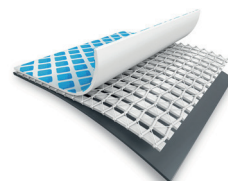

Forma	Rotonda
Dimensioni prodotto	610x122 cm
Dimensioni imballo	97,15x51,8x129,2 cm
Garanzia	2 anni

Qualità, stile ed eleganza

Le piscine fanno parte della linea top di gamma. Hanno una struttura in acciaio zincato verniciato a polvere antiruggine che garantisce stabilità e robustezza. Il liner con pareti a 3 strati è 3 volte più resistente delle piscine tradizionali ed è composto da uno strato retinato in poliestere contenuto tra due spessi strati di PVC.

CARATTERISTICHE

Struttura antiruggine

Telaio XTR in acciaio zincato resistente alla ruggine e travi orizzontali verniciate a polvere all'interno e all'esterno per una potente protezione dalla ruggine.

Sistema di aerazione Hydro Technology

Un filtro che migliora la filtrazione, aumentando la purezza e la chiarezza dell'acqua.

PVC 3 strati Super-Tough

Rivestimento in PVC a 3 strati Super-Tough e poliestere extra forte per una maggiore resistenza.