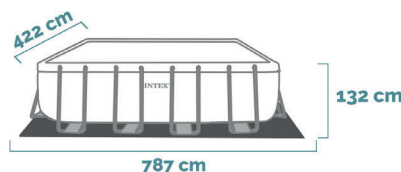

Intorno alla pompa

DIMENSIONI

Pompa

VINCI 2

Piscina Rettangolare Vinci 2 +
Set pallavolo

732x366x132 cm

CODICE#
VIN2

Forma	Rettangolare
Dimensioni prodotto	732x366x132 cm
Dimensioni imballo	60x58,7x151,1 cm
Garanzia	2 anni

TELO BASE

Telo base sui cui appoggiare la piscina, così da proteggere ulteriormente il prodotto.

DIMENSIONI PRODOTTO

DIMENSIONI

Bordo piscina

DIMENSIONI

Ingombro totale piscina

Spazio di sicurezza aggiuntivo intorno alla piscina min 1,5-2 m

DIMENSIONI

Pompa

SPAZIO CONSIGLIATO

Intorno alla piscina

SPAZIO CONSIGLIATO

Intorno alla pompa

VINCI 3

Piscina Rettangolare Vinci 3 + Set pallavolo

975x488x132 cm

CODICE#
VIN3

Forma	Rettangolare
Dimensioni prodotto	975x488x132 cm
Dimensioni imballo	81,59x53,3x151,1 cm
Garanzia	2 anni

Qualità, stile ed eleganza

Le piscine fanno parte della linea top di gamma. Hanno una struttura in acciaio zincato verniciato a polvere antiruggine che garantisce stabilità e robustezza. Il liner con pareti a 3 strati è 3 volte più resistente delle piscine tradizionali ed è composto da uno strato retinato in poliestere contenuto tra due spessi strati di PVC.