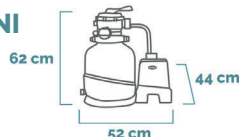

DIMENSIONI PRODOTTO

DIMENSIONI

Bordo piscina

DIMENSIONI

Ingombro totale piscina

Spazio di sicurezza aggiuntivo intorno alla piscina min 1,2 m

DIMENSIONI

Pompa