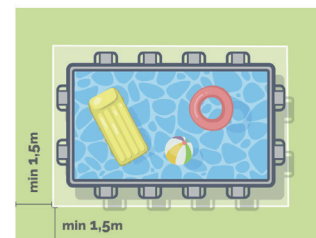

TELO BASE

Telo base sui cui appoggiare la piscina, così da proteggere ulteriormente il prodotto.

DIMENSIONI PRODOTTO

DIMENSIONI

Bordo piscina

SPAZIO CONSIGLIATO

Intorno alla piscina

DIMENSIONI

Ingombro totale piscina

Spazio di sicurezza aggiuntivo intorno alla piscina min 1,5-2 m

SPAZIO CONSIGLIATO

Intorno alla pompa

DIMENSIONI

Pompa

BOTERO 1

Piscina Rotonda Botero 1