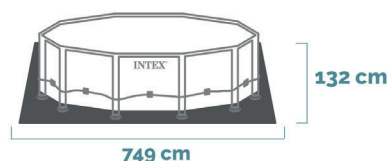

DIMENSIONI PRODOTTO

DIMENSIONI

Bordo piscina

DIMENSIONI

Ingombro totale piscina

Spazio di sicurezza aggiuntivo intorno alla piscina min 1,2 m

DIMENSIONI

Pompa