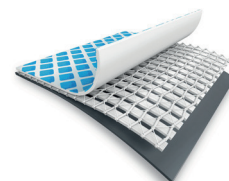

975x488x132 cm

CODICE#
VIN3

Forma	Rettangolare
Dimensioni prodotto	975x488x132 cm
Dimensioni imballo	81,59x53,3x151,1 cm
Garanzia	2 anni

Qualità, stile ed eleganza

Le piscine fanno parte della linea top di gamma. Hanno una struttura in acciaio zincato verniciato a polvere antiruggine che garantisce stabilità e robustezza. Il liner con pareti a 3 strati è 3 volte più resistente delle piscine tradizionali ed è composto da uno strato retinato in poliestere contenuto tra due spessi strati di PVC.

CARATTERISTICHE

Struttura antiruggine

Telaio XTR in acciaio zincato resistente alla ruggine e travi orizzontali verniciate a polvere all'interno e all'esterno per una potente protezione dalla ruggine.

Sistema di aerazione Hydro Technology

Un filtro che migliora la filtrazione, aumentando la purezza e la chiarezza dell'acqua.

PVC 3 strati Super-Tough

Rivestimento in PVC a 3 strati Super-Tough e poliestere extra forte per una maggiore resistenza.