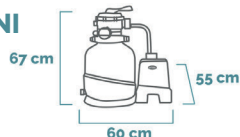

DIMENSIONI PRODOTTO

DIMENSIONI

Bordo piscina

DIMENSIONI

Ingombro totale piscina

Spazio di sicurezza aggiuntivo intorno alla piscina min 1,2 m

DIMENSIONI

Pompa