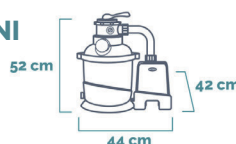

DIMENSIONI PRODOTTO

DIMENSIONI

Bordo piscina

DIMENSIONI

Ingombro totale piscina

Spazio di sicurezza aggiuntivo intorno alla piscina min 1,2 m

DIMENSIONI

Pompa