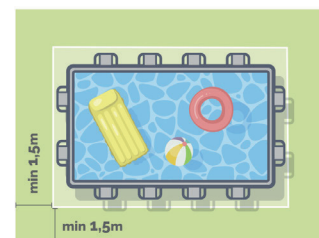

TELO BASE

Telo base sui cui appoggiare la piscina, così da proteggere ulteriormente il prodotto.

DIMENSIONI PRODOTTO

DIMENSIONI

Bordo piscina

DIMENSIONI

Ingombro totale piscina

Spazio di sicurezza aggiuntivo intorno alla piscina min 1,5-2 m

DIMENSIONI

Pompa

SPAZIO CONSIGLIATO

Intorno alla piscina

SPAZIO CONSIGLIATO

Intorno alla pompa

VINCI 3

Piscina Rettangolare Vinci 3 + Set pallavolo