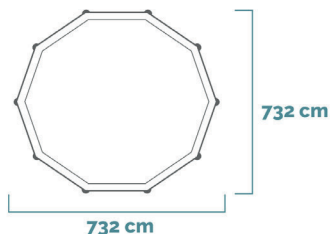

DIMENSIONI PRODOTTO

DIMENSIONI

Bordo piscina

DIMENSIONI

Ingombro totale piscina

Spazio di sicurezza aggiuntivo intorno alla piscina min 1,2 m

DIMENSIONI

Pompa