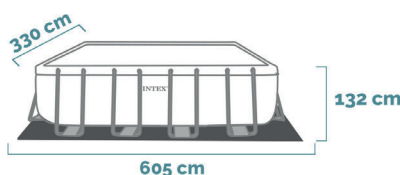

VINCI 1

Piscina Rettangolare Vinci 1

549x274x132 cm

CODICE#

VIN1

Forma	Rettangolare
Dimensioni prodotto	549x274x132 cm
Dimensioni imballo	65x61x151,1 cm
Garanzia	2 anni

Qualità, stile ed eleganza

Le piscine fanno parte della linea top di gamma. Hanno una struttura in acciaio zincato verniciato a polvere antiruggine che garantisce stabilità e robustezza. Il liner con pareti a 3 strati è 3 volte più resistente delle piscine tradizionali ed è composto da uno strato retinato in poliestere contenuto tra due spessi strati di PVC.

DIMENSIONI

Bordo piscina

SPAZIO CONSIGLIATO

Intorno alla piscina

DIMENSIONI

Ingombro totale piscina

Spazio di sicurezza aggiuntivo intorno alla piscina min 1,5-2 m

SPAZIO CONSIGLIATO

Intorno alla pompa

DIMENSIONI

Pompa

VINCI 2

Piscina Rettangolare Vinci 2 +
Set pallavolo

732x366x132 cm

CODICE#
VIN2

Forma	Rettangolare
Dimensioni prodotto	732x366x132 cm
Dimensioni imballo	60x58,7x151,1 cm
Garanzia	2 anni