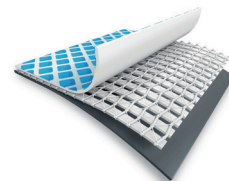

VINCI 1

Piscina Rettangolare Vinci 1

549x274x132 cm

CODICE#

VIN1

Forma	Rettangolare
Dimensioni prodotto	549x274x132 cm
Dimensioni imballo	65x61x151,1 cm
Garanzia	2 anni

Qualità, stile ed eleganza

Le piscine fanno parte della linea top di gamma. Hanno una struttura in acciaio zincato verniciato a polvere antiruggine che garantisce stabilità e robustezza. Il liner con pareti a 3 strati è 3 volte più resistente delle piscine tradizionali ed è composto da uno strato retinato in poliestere contenuto tra due spessi strati di PVC.

CARATTERISTICHE

Struttura antiruggine

Telaio in acciaio zincato resistente alla ruggine e travi orizzontali verniciate a polvere all'interno e all'esterno per una potente protezione dalla ruggine.

Sistema di aerazione Hydro Technology

Un filtro che migliora la filtrazione, aumentando la purezza e la chiarezza dell'acqua.

PVC 3 strati Super-Tough

Rivestimento in PVC a 3 strati Super-Tough e poliestere extra forte per una maggiore resistenza.

Qualità, stile ed eleganza

Le piscine fanno parte della linea top di gamma. Hanno una struttura in acciaio zincato verniciato a polvere antiruggine che garantisce stabilità e robustezza. Il liner con pareti a 3 strati è 3 volte più resistente delle piscine tradizionali ed è composto da uno strato retinato in poliestere contenuto tra due spessi strati di PVC.